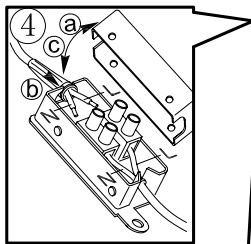

B

C

BLA91633

A5印制

 东莞东进照明有限公司		名称	蒂娜丽单头壁灯 (2011-177A)
校对		货号	91633
绘图	胡青峰	通用	
审核		日期	20110623
批准		货号	
approved by EGLO			