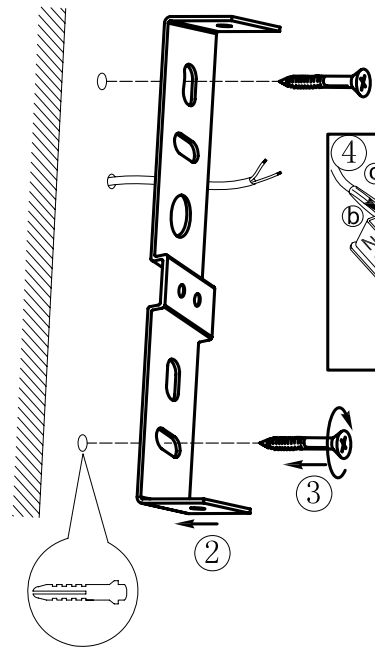

B

C

BLA91633

A5印制

 东莞东进照明有限公司		名称	蒂娜丽单头壁灯 (2011-177A)
校对		货号	91633
绘图	胡青峰	通用	
审核		日期	20110623
批准		货号	
approved by EGLO			