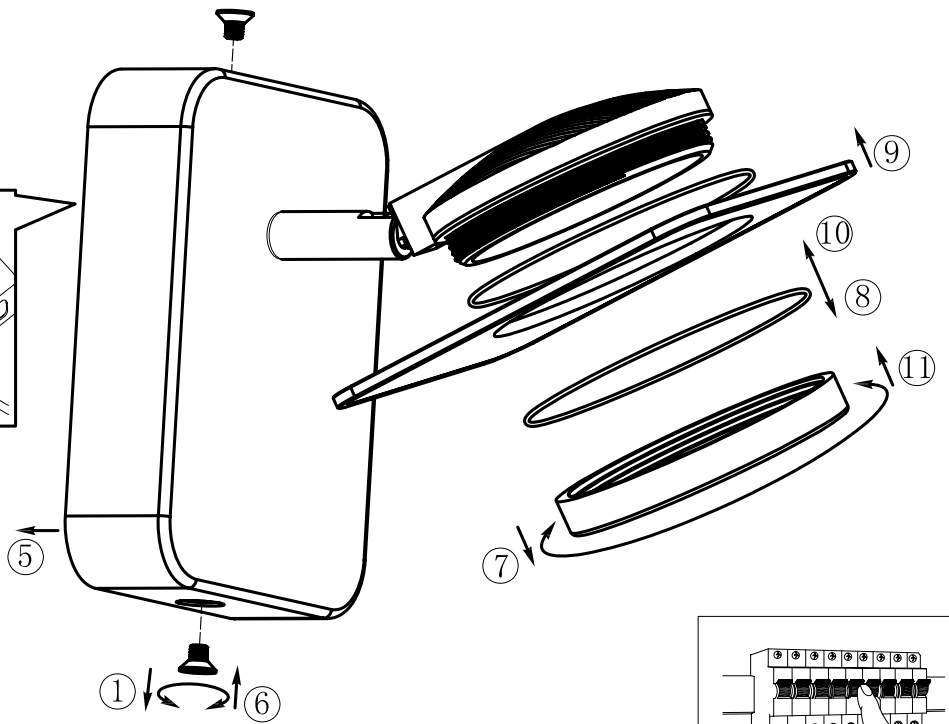

B

C

BLA91633

A5印制

 东莞东进照明有限公司		名称	蒂娜丽单头壁灯 (2011-177A)
校对		货号	91633
绘图	胡青峰	通用	
审核		日期	20110623
批准		货号	
approved by EGLO			